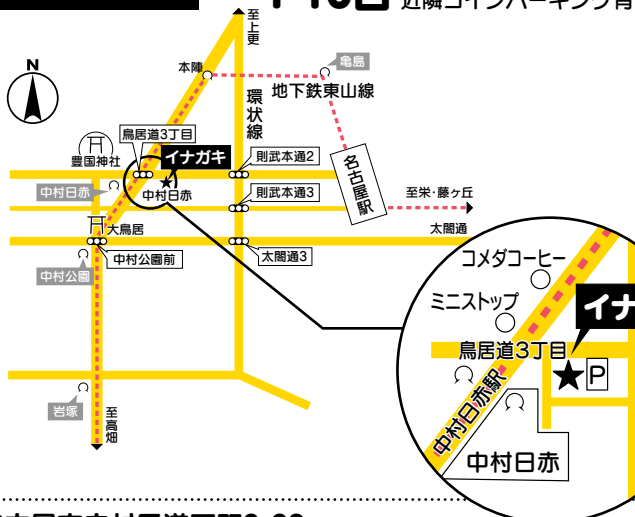

【予約専用】

- 各店予約専用QR、またはURLより予約をお願いします
- 合格された高校名と生徒氏名をご入力下さい
- 予約内容の変更は、各店舗へTELにてご連絡下さい
- 3/12(水)、19(水)は両店とも営業します

<https://www.unires.pt-tmg.com/inagakinagoya/>

甚目寺店

【予約専用】

<https://www.unires.pt-tmg.com/inagakijimokuji/>

名古屋本店 MAP

甚目寺店 MAP

名古屋市中村区道下町2-23

営業時間 AM10:00~PM7:00(夏期はPM6:00まで)

TEL 052-482-0429

定休日:水曜日(4月~11月は第3木曜日も定休)

地下鉄東山線「中村日赤」出口徒歩2分

あま市甚目寺山之浦111メルコビル2F

営業時間 AM10:00~PM6:00(夏期は12:30~PM6:00)

TEL 052-443-0129

定休日:水曜日(4月~11月は第3木曜日も定休)

名鉄津島線「甚目寺」西へ徒歩3分

総額30,000円以上購入で
全額現金にてお支払いの方
送料無料

来店予約
待たずに
ゆっくりご試着
いただけます

電話注文
制服購入時の採寸データは
3年間保管致します。
夏服・冬服の追加ご注文も、
お電話一本で対応致します。