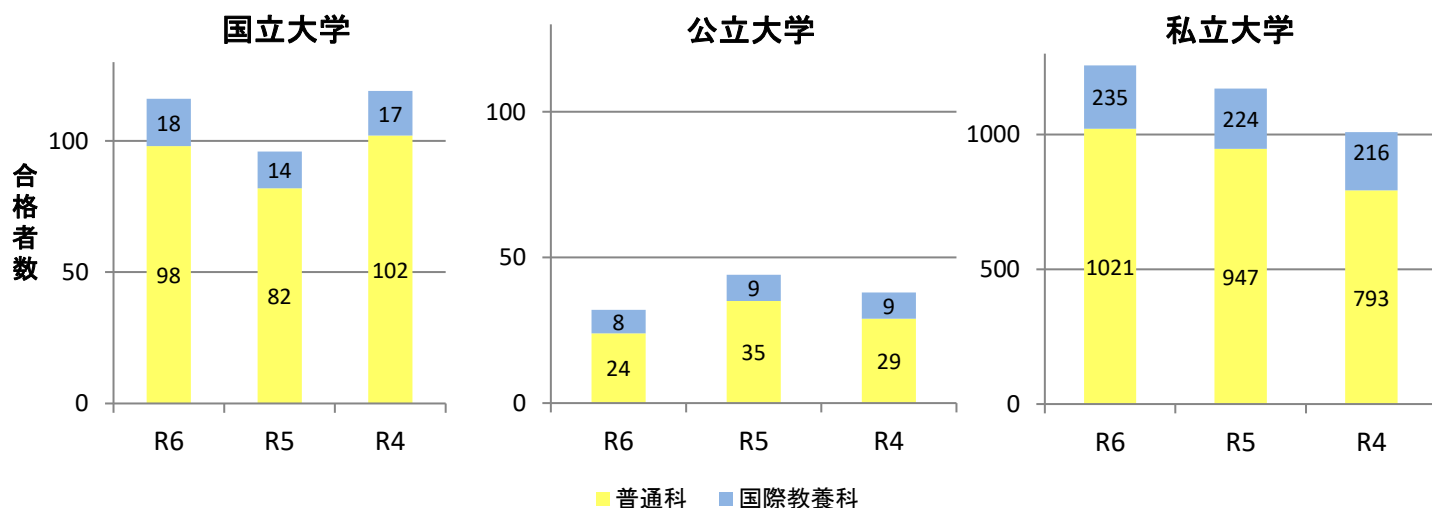

進路概況及び主な大学の合格者数

愛知県立千種高等学校

1 進路概況(過去3ヶ年) ()内は新規卒者の内数

	6年度			5年度			4年度		
	普通科	国際教養科	合計	普通科	国際教養科	合計	普通科	国際教養科	合計
国公立大学計	122 (94)	26 (23)	148 (117)	117 (90)	23 (18)	140 (108)	131 (102)	26 (23)	157 (125)
国立大学	98 (73)	18 (15)	116 (88)	82 (59)	14 (10)	96 (69)	102 (79)	17 (14)	119 (93)
公立大学	24 (21)	8 (8)	32 (29)	35 (31)	9 (8)	44 (39)	29 (23)	9 (9)	38 (32)
私立大学	1021 (856)	235 (209)	1256 (1065)	947 (804)	224 (194)	1171 (998)	793 (641)	216 (197)	1009 (838)
卒業生総数	279	85	364	276	75	351	273	81	354