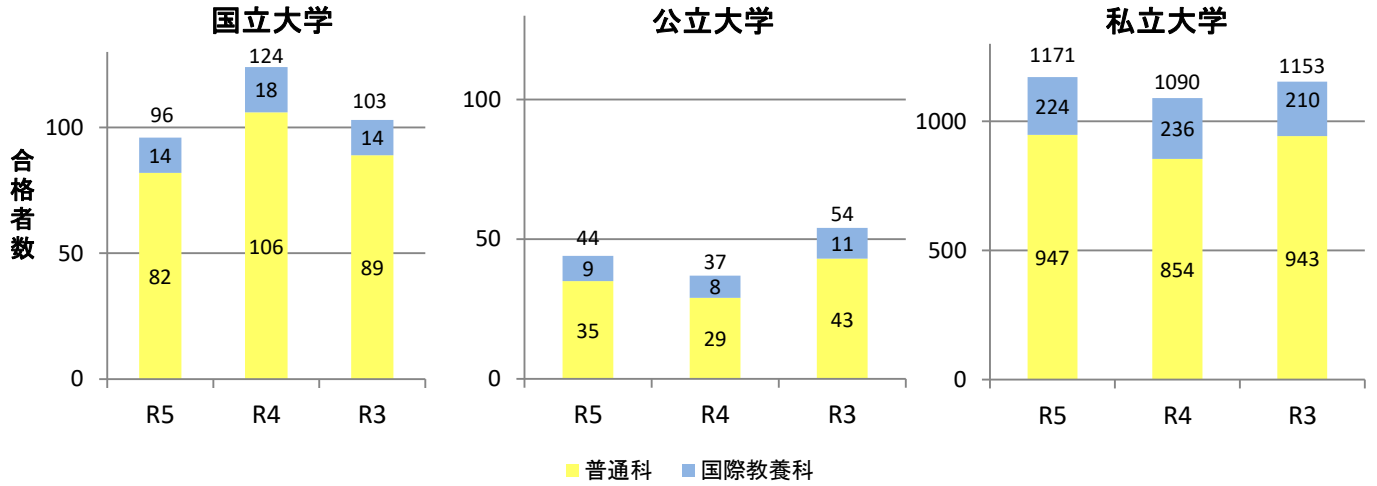

進路概況及び主な大学の合格者数

愛知県立千種高等学校

1 進路概況(過去3ヶ年) ()内は新規卒者の内数

	5年度			4年度			3年度		
	普通科	国際教養科	合計	普通科	国際教養科	合計	普通科	国際教養科	合計
国公立大学計	117 (90)	23 (18)	140 (108)	135 (102)	26 (23)	161 (125)	132 (86)	25 (25)	157 (111)
国立大学	82 (59)	14 (10)	96 (69)	106 (81)	18 (15)	124 (96)	89 (55)	14 (14)	103 (69)
公立大学	35 (31)	9 (8)	44 (39)	29 (21)	8 (8)	37 (29)	43 (31)	11 (11)	54 (42)
私立大学	947 (804)	224 (194)	1171 (998)	854 (701)	236 (217)	1090 (918)	943 (755)	210 (210)	1153 (965)
卒業生総数	276	75	351	273	81	354	277	86	363