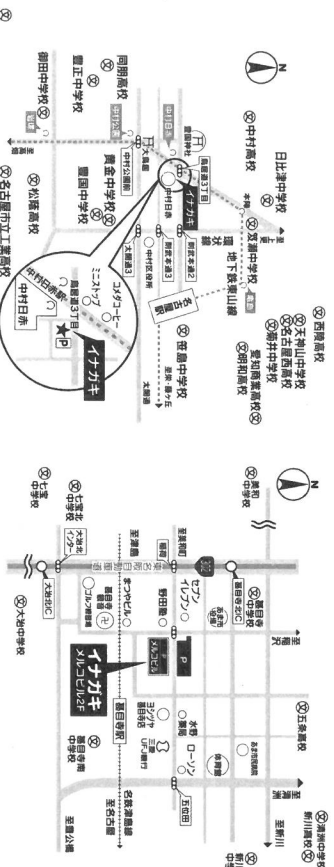

当店指定高等学校

公立高等学校	明和高校 松蔭高校 西陵高校 名古屋市立工業高校 愛知総合工科高校	千種高校 中村高校 愛知商業高校 名古屋女子工業高校 女子制服は名古屋店のみで取扱い	五条高校 新川高校 富田高校 犬山高校 名古屋西高校
私立高等学校	同朋高校	東洋調理技術学院	

— その他県内のセーラー服、学生服のことならご相談ください。 —

駅 近 駐車場完備

車でも電車でも楽々アクセス!!是非店頭までお越しください。

名古屋本店 店舗奥側に10台駐車場

名古屋市中村区道下町2-23
☎ 052(482)0429
FAX 052(471)1611

基目寺店 店舗前に30台大駐車場

あま市基目寺山之浦111メルコビル2F
☎ 052(443)0129
FAX 052(443)0129

- 中村日赤病院北側
 - 地下鉄東山線中村日赤駅②出口徒歩約2分
 - 名鉄津島線基目寺駅徒歩約3分
 - 302号稲荷交差点東300m
 - 水曜日(4~11月は第3木曜日も定休)
 - 水曜日(4~11月は第3木曜日も定休)
 - 水曜日(水)・22日(水)は両店とも営業します ※年間休日はHPをご確認ください
- ※3月15日(水)・22日(水)は両店とも営業します ※年間休日はHPをご確認ください